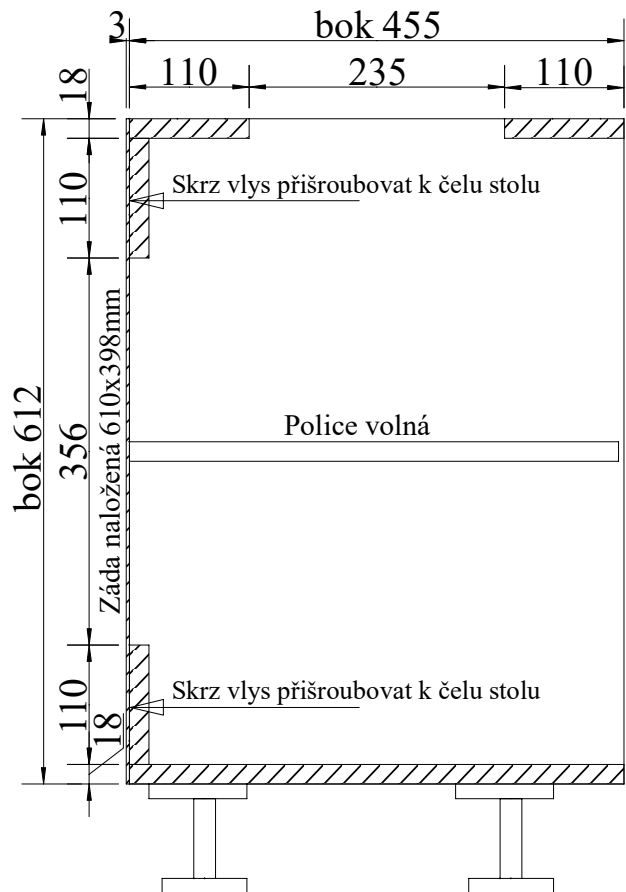

# "STŮL 2"

Skř.1 - 1ks

Pila:

266/21 - p.Baloušek  
p.Polach - Stoly

Skř.2 - 1ks

- LTD+ABS : H 1387 ST10  
Dub Denver Grafitový

= kolík + konfirmát =