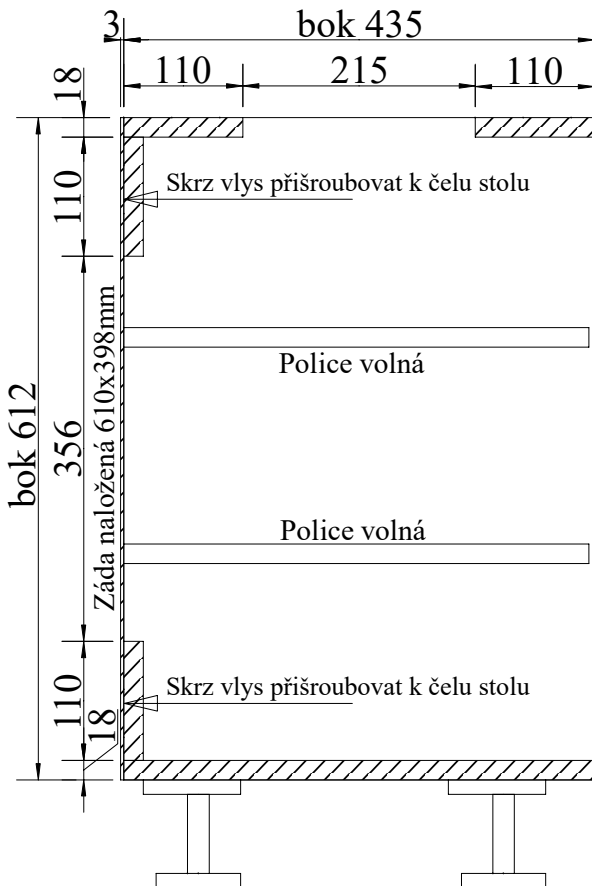

# "STŮL 2"

Skř.1 - 1ks

Pila:

266/21 - p.Baloušek  
p.Polach - Stoly

Skř.2 - 1ks

- LTD+ABS : H 1387 ST10  
Dub Denver Grafitový

= kolík + konfirmát =