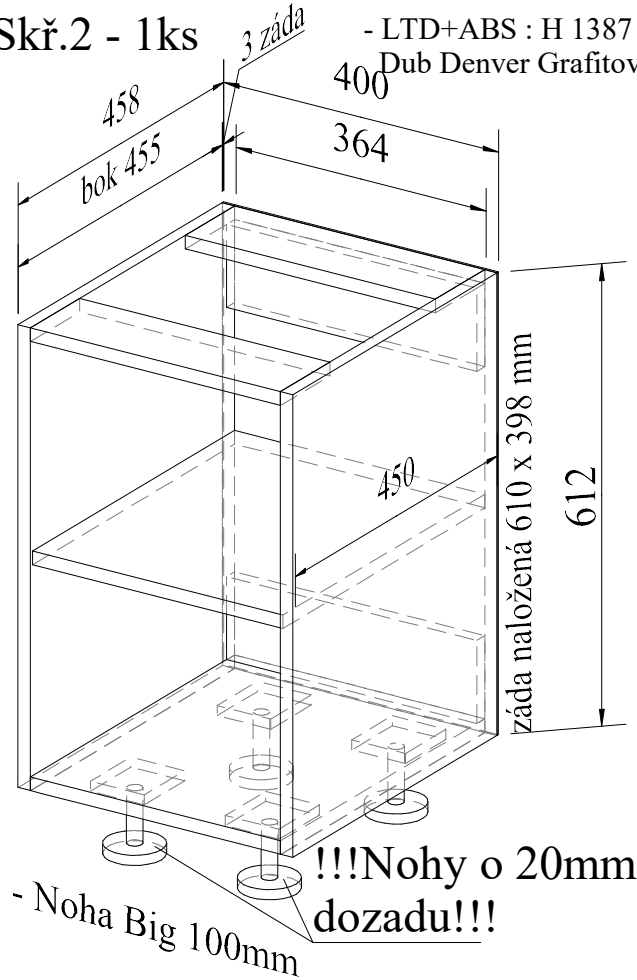

# "STŮL 2"

Skř.1 - 1ks

Pila:

266/21 - p.Baloušek  
p.Polach - Stoly

Skř.2 - 1ks

- LTD+ABS : H 1387 ST10  
Dub Denver Grafitový

= kolík + konfirmát =